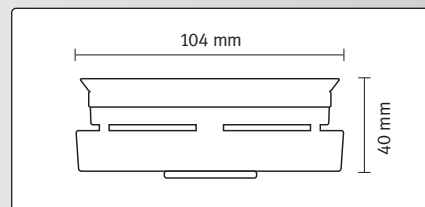

Kompakte Bauform

Ihr Fachhändler für zuverlässigen Brand- und CO-Schutz: